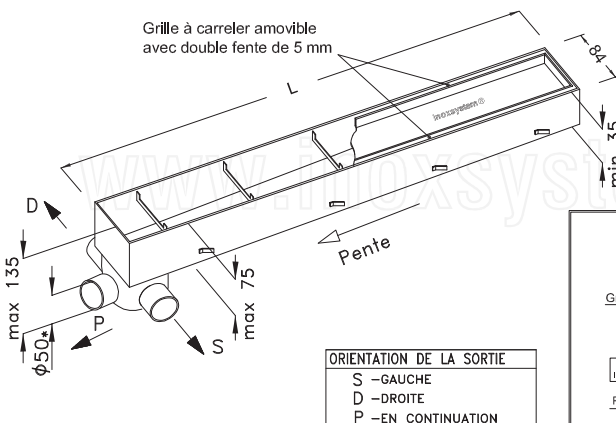

Débit 18 l/min
Sur demande - Sortie Ø 40 mm avec le même débit (18 l/min)
- Autres types de grille amovible disponibles
Acier inoxydable Aisi 304 (Aisi 316 sur demande) - Épaisseur tôle 1.5 mm