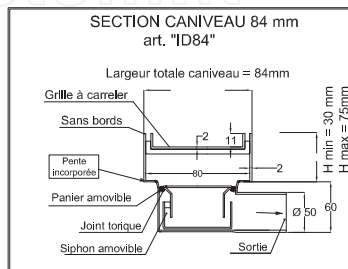

Débit 18 l/min
Sur demande - Sortie Ø 40 mm avec le même débit (18 l/min)
- Autres types de grille amovible disponibles
Acier inoxydable Aisi 304 (Aisi 316 sur demande) - Épaisseur tôle 1.5 mm

Inoxsystem®

www.inoxsystem.it - info@inoxsystem.it

CANIVEAU "ITALIA IDrain" SANS BORDS
GRILLE A' CARRELER
SIPHON ET PANIER AMOVIBLES

Sortie de tête verticale

Composé de Art.:

- Caniveau "ITALIA IDrain" Art. "ID84"
- Sortie avec siphon et panier amovibles Art. "IDSFE40L" (≠Ø 40)
- Sortie avec siphon et panier amovibles Art. "IDSFE50L" (≠Ø 50)
- Brides aveugles Art. "IDTC"
- Soudure Art. "IDSC"

Sur demande:

- Raccords à bride boulonnés Art. "IDFL"
- Soudure d'angle Art. "IDA90"

dessin Inoxsystem®
3022.84

Art. CISOTP

N.B.: dimensions en mm