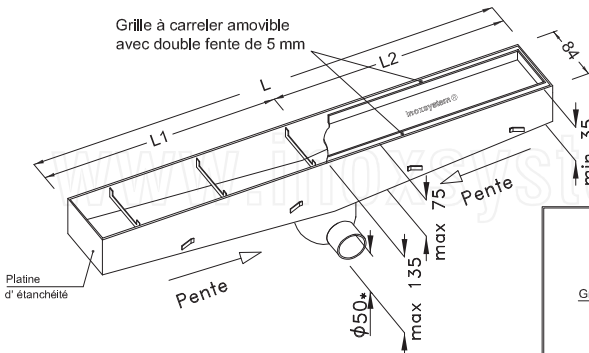

Débit 18 l/min
Sur demande - Sortie Ø 40 mm avec le même débit (18 l/min)
- Autres types de grille amovible disponibles
Acier inoxydable Aisi 304 (Aisi 316 sur demande) - Épaisseur tôle 1.5 mm

Inoxsystem®

www.inoxsystem.it - info@inoxsystem.it

CANIVEAU "ITALIA IDrain" SANS BORDS
GRILLE A' CARRELER
SIPHON ET PANIER AMOVIBLES

Sortie de tête verticale

Composé de Art.:

- Caniveau "ITALIA IDrain" Art. "ID84"
- Sortie avec siphon et panier amovibles Art. "IDSFE40L" (≠Ø 40)
- Sortie avec siphon et panier amovibles Art. "IDSFE50L" (≠Ø 50)
- Brides aveugles Art. "IDTC"
- Soudure Art. "IDSC"

Sur demande:

- Raccords à bride boulonnés Art. "IDFL"
- Soudure d'angle Art. "IDA90"

dessin Inoxsystem®
3022.84

Art. CISOTP

N.B.: dimensions en mm