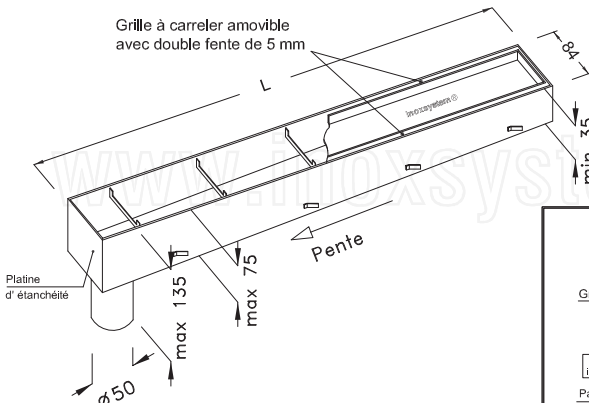

Débit 12 l/min
Sur demande - Sortie Ø 75 mm avec débit 25 l/min
- Autres types de grille amovible disponibles
Acier Inoxydable Aisi 304 (Aisi 316 sur demande) - Épaisseur tôle 1.5 mm

Inoxsystem®

www.inoxsystem.it - info@inoxsystem.it

CANIVEAU "ITALIA IDrain" SANS BORDS
GRILLE A' CARRELER
SIPHON ET PANIER AMOVIBLES

Sortie centrale horizontale

Composé de Art.:

- Caniveau "ITALIA IDrain" Art. "ID84"
- Sortie avec siphon et panier amovibles Art. "IDSFE40L" (≠Ø 40)
- Sortie avec siphon et panier amovibles Art. "IDSFE50L" (≠Ø 50)
- Brides aveugles Art. "IDTC"
- Soudure Art. "IDSC"

Sur demande:

- Raccords à bride boulonnés Art. "IDFL"
- Soudure d'angle Art. "IDA90"

* Les dimensions peuvent être modifiées sur demande

dessin Inoxsystem®
3021.84

Art. CISOP

N.B.: dimensions en mm