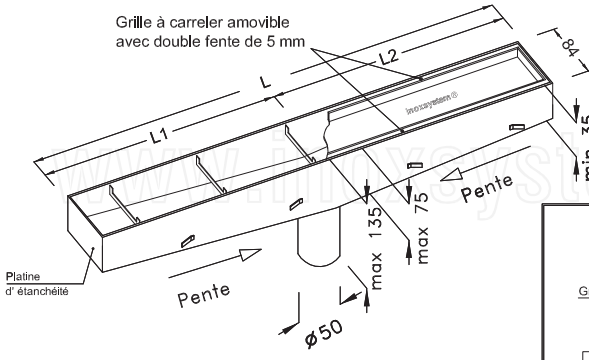

Inoxsystem®

www.inoxsystem.it - info@inoxsystem.it

CANIVEAU "ITALIA IDrain" SANS BORDS
GRILLE A' CARRELER
SIPHON ET PANIER AMOVIBLES

Sortie centrale verticale

Composé de Art.:

- Caniveau "ITALIA IDrain" Art. "ID84"
- Sortie avec siphon et panier amovibles Art. "IDSFE50V" (≠Ø 50)
- Sortie avec siphon et panier amovibles Art. "IDSFE75V" (≠Ø 75)
- Brides aveugles Art. "IDTC"
- Soudure Art. "IDSC"

Sur demande:

* Les dimensions peuvent être modifiées sur demande

dessin Inoxsystem®
3023.84

Art. CISVP

N.B.: dimensions en mm

Débit 12 l/min
Sur demande - Sortie Ø 75 mm avec débit 25 l/min
- Autres types de grille amovible disponibles
Acier Inoxydable Aisi 304 (Aisi 316 sur demande) - Épaisseur tôle 1.5 mm

Inoxsystem®

www.inoxsystem.it - info@inoxsystem.it

CANIVEAU "ITALIA IDrain" SANS BORDS
GRILLE A' CARRELER
SIPHON ET PANIER AMOVIBLES

Sortie de tête verticale

Composé de Art.:

- Caniveau "ITALIA IDrain" Art. "ID84"
- Sortie avec siphon et panier amovibles Art. "IDSFE50V" (≠Ø 50)
- Sortie avec siphon et panier amovibles Art. "IDSFE75V" (≠Ø 75)
- Brides aveugles Art. "IDTC"
- Soudure Art. "IDSC"

Sur demande:

- Raccords à bride boulonnés Art. "IDFL"
- Soudure d'angle Art. "IDA90"

* Les dimensions peuvent être modifiées sur demande

dessin Inoxsystem®
3024.84

Art. CISVTP

N.B.: dimensions en mm