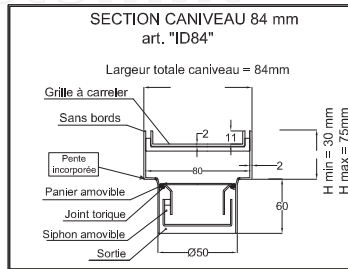

Inoxsystem®

www.inoxsystem.it - info@inoxsystem.it

CANIVEAU "ITALIA IDrain" SANS BORDS
GRILLE A' CARRELER
SIPHON ET PANIER AMOVIBLES

Sortie centrale verticale

Composé de Art.:

- Caniveau "ITALIA IDrain" Art. "ID84"
- Sortie avec siphon et panier amovibles Art. "IDSFE50V" (≠Ø 50)
- Sortie avec siphon et panier amovibles Art. "IDSFE75V" (≠Ø 75)
- Brides aveugles Art. "IDTC"
- Soudure Art. "IDSC"

Sur demande:

* Les dimensions peuvent être modifiées sur demande

dessin Inoxsystem®
3023.84

Art. CISVP

N.B.: dimensions en mm

Débit 12 l/min
Sur demande - Sortie Ø 75 mm avec débit 25 l/min
- Autres types de grille amovible disponibles
Acier Inoxydable Aisi 304 (Aisi 316 sur demande) - Épaisseur tôle 1.5 mm

Inoxsystem®

www.inoxsystem.it - info@inoxsystem.it

CANIVEAU "ITALIA IDrain" SANS BORDS
GRILLE A' CARRELER
SIPHON ET PANIER AMOVIBLES

Sortie de tête verticale

Composé de Art.:

- Caniveau "ITALIA IDrain" Art. "ID84"
- Sortie avec siphon et panier amovibles Art. "IDSFE50V" (≠Ø 50)
- Sortie avec siphon et panier amovibles Art. "IDSFE75V" (≠Ø 75)
- Brides aveugles Art. "IDTC"
- Soudure Art. "IDSC"

Sur demande:

- Raccords à bride boulonnés Art. "IDFL"
- Soudure d'angle Art. "IDA90"

* Les dimensions peuvent être modifiées sur demande

dessin Inoxsystem®
3024.84

Art. CISVTP

N.B.: dimensions en mm