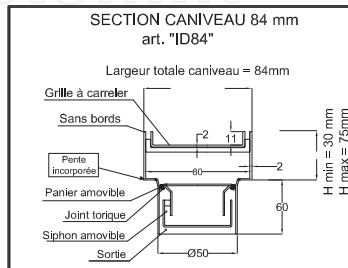

Débit 12 l/min
Sur demande - Sortie Ø 75 mm avec débit 25 l/min
- Autres types de grille amovible disponibles
Acier Inoxydable Aisi 304 (Aisi 316 sur demande) - Épaisseur tôle 1.5 mm

Inoxsystem®

www.inoxsystem.it - info@inoxsystem.it

CANIVEAU "ITALIA IDrain" SANS BORDS
GRILLE A' CARRELER
SIPHON ET PANIER AMOVIBLES

Sortie centrale horizontale

Composé de Art.:

- Caniveau "ITALIA IDrain" Art. "ID84"
- Sortie avec siphon et panier amovibles Art. "IDSFE40L" (≠Ø 40)
- Sortie avec siphon et panier amovibles Art. "IDSFE50L" (≠Ø 50)
- Brides aveugles Art. "IDTC"
- Soudure Art. "IDSC"

Sur demande:

- Raccords à bride boulonnés Art. "IDFL"
- Soudure d'angle Art. "IDA90"

* Les dimensions peuvent être modifiées sur demande

dessin Inoxsystem®
3021.84

Art. CISOP

N.B.: dimensions en mm