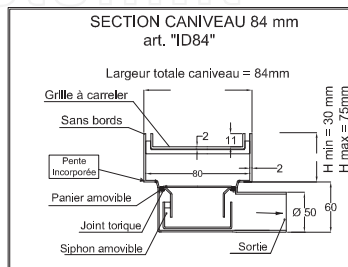

Débit 18 l/min
Sur demande - Sortie Ø 40 mm avec le même débit (18 l/min)
- Autres types de grille amovible disponibles
Acier inoxydable Aisi 304 (Aisi 316 sur demande) - Épaisseur tôle 1.5 mm