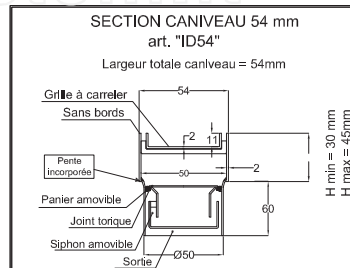

Sur demande:

- Raccords à bride boulonnés Art. "IDFL"
- Soudure d'angle Art. "IDA90"

\* Les dimensions peuvent être modifiées sur demande

dessin Inoxsystem®  
3020.54

Art. CISVP

N.B.: dimensions en mm

Débit 12 lt/min  
Sur demande - Sortie Ø 75 mm avec débit 25 lt/min  
- Autres types de grille amovible disponibles  
Acier inoxydable Aisi 304 ( Aisi 316 sur demande) - Épaisseur tôle 1.5 mm

Sur demande:

- Raccords à bride boulonnés Art. "IDFL"
- Soudure d'angle Art. "IDA90"

\* Les dimensions peuvent être modifiées sur demande

dessin Inoxsystem®  
3020.54

Art. CISVTP

N.B.: dimensions en mm

Débit 12 lt/min  
Sur demande - Sortie Ø 75 mm avec débit 25 lt/min  
- Autres types de grille amovible disponibles  
Acier inoxydable Aisi 304 ( Aisi 316 sur demande) - Épaisseur tôle 1.5 mm

Sur demande:

- Raccords à bride boulonnés Art. "IDFL"
- Soudure d'angle Art. "IDA90"

\* Les dimensions peuvent être modifiées sur demande

dessin Inoxsystem®  
3020.54

Art. CISOP

N.B.: dimensions en mm

Débit 18 lt/min  
Sur demande - Sortie Ø 40 mm avec le même débit (18 lt/min)  
- Autres types de grille amovible disponibles  
Acier inoxydable Aisi 304 ( Aisi 316 sur demande) - Épaisseur tôle 1.5 mm

Sur demande:

- Raccords à bride boulonnés Art. "IDFL"
- Soudure d'angle Art. "IDA90"

dessin Inoxsystem®  
3020.54

Art. CISOTP

N.B.: dimensions en mm

Débit 18 lt/min  
Sur demande - Sortie Ø 40 mm avec le même débit (18 lt/min)  
- Autres types de grille amovible disponibles  
Acier inoxydable Aisi 304 ( Aisi 316 sur demande) - Épaisseur tôle 1.5 mm