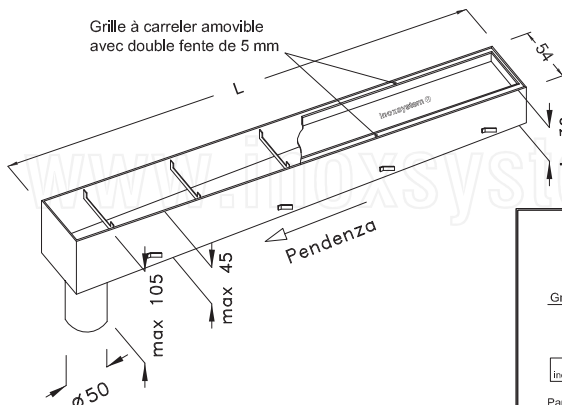

Sur demande:

- Raccords à bride boulonnés Art. "IDFL"
- Soudure d'angle Art. "IDA90"

\* Les dimensions peuvent être modifiées sur demande

dessin Inoxsystem®  
3020.54

Art. CISVP

N.B.: dimensions en mm

Débit 12 lt/min  
Sur demande - Sortie Ø 75 mm avec débit 25 lt/min  
- Autres types de grille amovible disponibles  
Acier inoxydable Aisi 304 ( Aisi 316 sur demande) - Épaisseur tôle 1.5 mm

Sur demande:

- Raccords à bride boulonnés Art. "IDFL"
- Soudure d'angle Art. "IDA90"

\* Les dimensions peuvent être modifiées sur demande

dessin Inoxsystem®  
3020.54

Art. CISVTP

N.B.: dimensions en mm

Débit 12 lt/min  
Sur demande - Sortie Ø 75 mm avec débit 25 lt/min  
- Autres types de grille amovible disponibles  
Acier inoxydable Aisi 304 ( Aisi 316 sur demande) - Épaisseur tôle 1.5 mm

Sur demande:

- Raccords à bride boulonnés Art. "IDFL"
- Soudure d'angle Art. "IDA90"

\* Les dimensions peuvent être modifiées sur demande

dessin Inoxsystem®  
3020.54

Art. CISOP

N.B.: dimensions en mm

Débit 18 lt/min  
Sur demande - Sortie Ø 40 mm avec le même débit (18 lt/min)  
- Autres types de grille amovible disponibles  
Acier inoxydable Aisi 304 ( Aisi 316 sur demande) - Épaisseur tôle 1.5 mm

Sur demande:

- Raccords à bride boulonnés Art. "IDFL"
- Soudure d'angle Art. "IDA90"

dessin Inoxsystem®  
3020.54

Art. CISOTP

N.B.: dimensions en mm

Débit 18 lt/min  
Sur demande - Sortie Ø 40 mm avec le même débit (18 lt/min)  
- Autres types de grille amovible disponibles  
Acier inoxydable Aisi 304 ( Aisi 316 sur demande) - Épaisseur tôle 1.5 mm