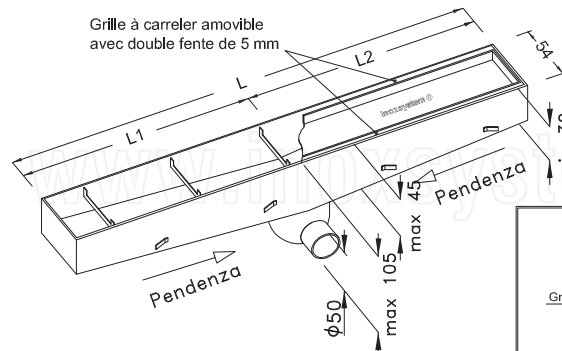

Sur demande:

- Raccords à bride boulonnés Art. "IDFL"
- Soudure d'angle Art. "IDA90"

\* Les dimensions peuvent être modifiées sur demande

dessin Inoxsystem®  
3020.54

Art. CISVP

N.B.: dimensions en mm

Débit 12 lt/min  
Sur demande - Sortie Ø 75 mm avec débit 25 lt/min  
- Autres types de grille amovible disponibles  
Acier inoxydable Aisi 304 ( Aisi 316 sur demande) - Épaisseur tôle 1.5 mm

Sur demande:

- Raccords à bride boulonnés Art. "IDFL"
- Soudure d'angle Art. "IDA90"

\* Les dimensions peuvent être modifiées sur demande

dessin Inoxsystem®  
3020.54

Art. CISVTP

N.B.: dimensions en mm

Débit 12 lt/min  
Sur demande - Sortie Ø 75 mm avec débit 25 lt/min  
- Autres types de grille amovible disponibles  
Acier inoxydable Aisi 304 ( Aisi 316 sur demande) - Épaisseur tôle 1.5 mm

Sur demande:

- Raccords à bride boulonnés Art. "IDFL"
- Soudure d'angle Art. "IDA90"

\* Les dimensions peuvent être modifiées sur demande

dessin Inoxsystem®  
3020.54

Art. CISOP

N.B.: dimensions en mm

Débit 18 lt/min  
Sur demande - Sortie Ø 40 mm avec le même débit (18 lt/min)  
- Autres types de grille amovible disponibles  
Acier inoxydable Aisi 304 ( Aisi 316 sur demande) - Épaisseur tôle 1.5 mm

Sur demande:

- Raccords à bride boulonnés Art. "IDFL"
- Soudure d'angle Art. "IDA90"

dessin Inoxsystem®  
3020.54

Art. CISOTP

N.B.: dimensions en mm

Débit 18 lt/min  
Sur demande - Sortie Ø 40 mm avec le même débit (18 lt/min)  
- Autres types de grille amovible disponibles  
Acier inoxydable Aisi 304 ( Aisi 316 sur demande) - Épaisseur tôle 1.5 mm