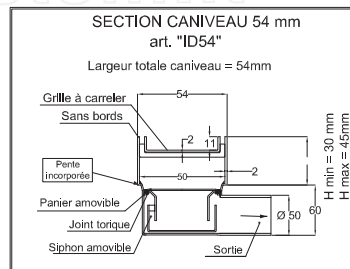

Sur demande:

- Raccords à bride boulonnés Art. "IDFL"
- Soudure d'angle Art. "IDA90"

\* Les dimensions peuvent être modifiées sur demande

dessin Inoxsystem®  
3020.54

Art. CISVP

N.B.: dimensions en mm

Débit 12 lt/min  
Sur demande - Sortie Ø 75 mm avec débit 25 lt/min  
- Autres types de grille amovible disponibles  
Acier inoxydable Aisi 304 ( Aisi 316 sur demande) - Épaisseur tôle 1.5 mm

Sur demande:

- Raccords à bride boulonnés Art. "IDFL"
- Soudure d'angle Art. "IDA90"

\* Les dimensions peuvent être modifiées sur demande

dessin Inoxsystem®  
3020.54

Art. CISVTP

N.B.: dimensions en mm

Débit 12 lt/min  
Sur demande - Sortie Ø 75 mm avec débit 25 lt/min  
- Autres types de grille amovible disponibles  
Acier inoxydable Aisi 304 ( Aisi 316 sur demande) - Épaisseur tôle 1.5 mm

Sur demande:

- Raccords à bride boulonnés Art. "IDFL"
- Soudure d'angle Art. "IDA90"

\* Les dimensions peuvent être modifiées sur demande

dessin Inoxsystem®  
3020.54

Art. CISOP

N.B.: dimensions en mm

Débit 18 lt/min  
Sur demande - Sortie Ø 40 mm avec le même débit (18 lt/min)  
- Autres types de grille amovible disponibles  
Acier inoxydable Aisi 304 ( Aisi 316 sur demande) - Épaisseur tôle 1.5 mm

Sur demande:

- Raccords à bride boulonnés Art. "IDFL"
- Soudure d'angle Art. "IDA90"

dessin Inoxsystem®  
3020.54

Art. CISOTP

N.B.: dimensions en mm

Débit 18 lt/min  
Sur demande - Sortie Ø 40 mm avec le même débit (18 lt/min)  
- Autres types de grille amovible disponibles  
Acier inoxydable Aisi 304 ( Aisi 316 sur demande) - Épaisseur tôle 1.5 mm