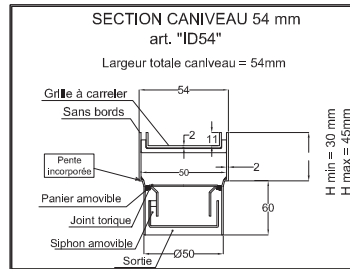

Sur demande:

- Raccords à bride boulonnés Art. "IDFL"
- Soudure d'angle Art. "IDA90"

\* Les dimensions peuvent être modifiées sur demande

dessin Inoxsystem®  
3020.54

Art. CISVP

N.B.: dimensions en mm

Débit 12 lt/min  
Sur demande - Sortie Ø 75 mm avec débit 25 lt/min  
- Autres types de grille amovible disponibles  
Acier inoxydable Aisi 304 ( Aisi 316 sur demande) - Épaisseur tôle 1.5 mm

Sur demande:

- Raccords à bride boulonnés Art. "IDFL"
- Soudure d'angle Art. "IDA90"

\* Les dimensions peuvent être modifiées sur demande

dessin Inoxsystem®  
3020.54

Art. CISVTP

N.B.: dimensions en mm

Débit 12 lt/min  
Sur demande - Sortie Ø 75 mm avec débit 25 lt/min  
- Autres types de grille amovible disponibles  
Acier inoxydable Aisi 304 ( Aisi 316 sur demande) - Épaisseur tôle 1.5 mm

Sur demande:

- Raccords à bride boulonnés Art. "IDFL"
- Soudure d'angle Art. "IDA90"

\* Les dimensions peuvent être modifiées sur demande

dessin Inoxsystem®  
3020.54

Art. CISOP

N.B.: dimensions en mm

Débit 18 lt/min  
Sur demande - Sortie Ø 40 mm avec le même débit (18 lt/min)  
- Autres types de grille amovible disponibles  
Acier inoxydable Aisi 304 ( Aisi 316 sur demande) - Épaisseur tôle 1.5 mm

Sur demande:

- Raccords à bride boulonnés Art. "IDFL"
- Soudure d'angle Art. "IDA90"

dessin Inoxsystem®  
3020.54

Art. CISOTP

N.B.: dimensions en mm

Débit 18 lt/min  
Sur demande - Sortie Ø 40 mm avec le même débit (18 lt/min)  
- Autres types de grille amovible disponibles  
Acier inoxydable Aisi 304 ( Aisi 316 sur demande) - Épaisseur tôle 1.5 mm