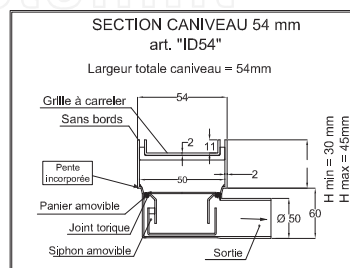

Sur demande:

- Raccords à bride boulonnés Art. "IDFL"
- Soudure d'angle Art. "IDA90"

\* Les dimensions peuvent être modifiées sur demande

dessin Inoxsystem®  
3020.54

Art. CISVTP

N.B.: dimensions en mm

Débit 12 lt/min  
Sur demande - Sortie Ø 75 mm avec débit 25 lt/min  
- Autres types de grille amovible disponibles  
Acier inoxydable Aisi 304 ( Aisi 316 sur demande) - Épaisseur tôle 1.5 mm

Sur demande:

- Raccords à bride boulonnés Art. "IDFL"
- Soudure d'angle Art. "IDA90"

\* Les dimensions peuvent être modifiées sur demande

dessin Inoxsystem®  
3020.54

Art. CISOP

N.B.: dimensions en mm

Débit 18 lt/min  
Sur demande - Sortie Ø 40 mm avec le même débit (18 lt/min)  
- Autres types de grille amovible disponibles  
Acier inoxydable Aisi 304 ( Aisi 316 sur demande) - Épaisseur tôle 1.5 mm

**Inoxsystem®**

www.inoxsystem.it - info@inoxsystem.it

CANIVEAU "ITALIA IDrain" SANS BORDS  
GRILLE A' CARRELER  
SIPHON ET PANIER AMOVIBLES

Sortie de tête verticale

Composé de Art.:

- Caniveau "ITALIA IDrain" Art. "ID54"
- Sortie avec siphon et panier amovibles Art. "IDSFE40L" (≠Ø 40)
- Sortie avec siphon et panier amovibles Art. "IDSFE50L" (≠Ø 50)
- Brides aveugles Art. "IDTC"
- Soudure Art. "IDSC"

Sur demande:

- Raccords à bride boulonnés Art. "IDFL"
- Soudure d'angle Art. "IDA90"

dessin Inoxsystem®  
3020.54

Art. CISOTP

N.B.: dimensions en mm

Débit 18 lt/min  
Sur demande - Sortie Ø 40 mm avec le même débit (18 lt/min)  
- Autres types de grille amovible disponibles  
Acier inoxydable Aisi 304 ( Aisi 316 sur demande) - Épaisseur tôle 1.5 mm