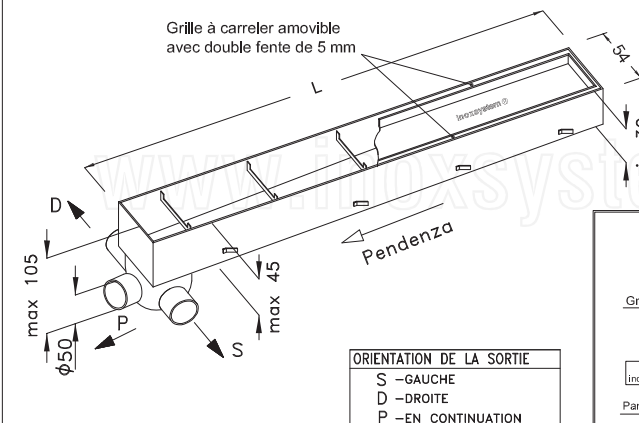

Sur demande:

- Raccords à bride boulonnés Art. "IDFL"
- Soudure d'angle Art. "IDA90"

\* Les dimensions peuvent être modifiées sur demande

dessin Inoxsystem®  
3020.54

Art. CISVTP

N.B.: dimensions en mm

Débit 12 lt/min  
Sur demande - Sortie Ø 75 mm avec débit 25 lt/min  
- Autres types de grille amovible disponibles  
Acier inoxydable Aisi 304 ( Aisi 316 sur demande) - Épaisseur tôle 1.5 mm

Sur demande:

- Raccords à bride boulonnés Art. "IDFL"
- Soudure d'angle Art. "IDA90"

\* Les dimensions peuvent être modifiées sur demande

dessin Inoxsystem®  
3020.54

Art. CISOP

N.B.: dimensions en mm

Débit 18 lt/min  
Sur demande - Sortie Ø 40 mm avec le même débit (18 lt/min)  
- Autres types de grille amovible disponibles  
Acier inoxydable Aisi 304 ( Aisi 316 sur demande) - Épaisseur tôle 1.5 mm

**Inoxsystem®**

www.inoxsystem.it - info@inoxsystem.it

CANIVEAU "ITALIA IDrain" SANS BORDS  
GRILLE A' CARRELER  
SIPHON ET PANIER AMOVIBLES

Sortie de tête verticale

Composé de Art.:

- Caniveau "ITALIA IDrain" Art. "ID54"
- Sortie avec siphon et panier amovibles Art. "IDSFE40L" (≠Ø 40)
- Sortie avec siphon et panier amovibles Art. "IDSFE50L" (≠Ø 50)
- Brides aveugles Art. "IDTC"
- Soudure Art. "IDSC"

Sur demande:

- Raccords à bride boulonnés Art. "IDFL"
- Soudure d'angle Art. "IDA90"

dessin Inoxsystem®  
3020.54

Art. CISOTP

N.B.: dimensions en mm

Débit 18 lt/min  
Sur demande - Sortie Ø 40 mm avec le même débit (18 lt/min)  
- Autres types de grille amovible disponibles  
Acier inoxydable Aisi 304 ( Aisi 316 sur demande) - Épaisseur tôle 1.5 mm