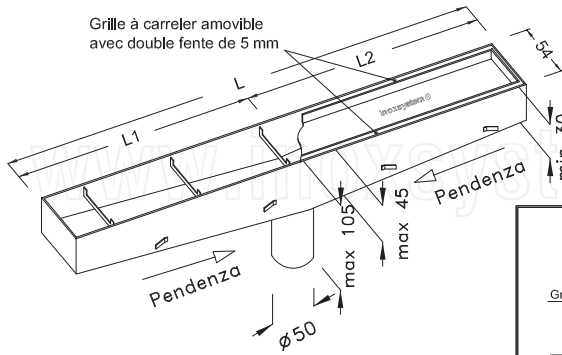

Sur demande:

- Raccords à bride boulonnés Art. "IDFL"
- Soudure d'angle Art. "IDA90"

\* Les dimensions peuvent être modifiées sur demande

dessin Inoxsystem®  
3020.54

Art. CISVP

N.B.: dimensions en mm

Débit 12 lt/min  
Sur demande - Sortie Ø 75 mm avec débit 25 lt/min  
- Autres types de grille amovible disponibles  
Acier inoxydable Aisi 304 ( Aisi 316 sur demande) - Épaisseur tôle 1.5 mm

Sur demande:

- Raccords à bride boulonnés Art. "IDFL"
- Soudure d'angle Art. "IDA90"

\* Les dimensions peuvent être modifiées sur demande

dessin Inoxsystem®  
3020.54

Art. CISVTP

N.B.: dimensions en mm

Débit 12 lt/min  
Sur demande - Sortie Ø 75 mm avec débit 25 lt/min  
- Autres types de grille amovible disponibles  
Acier inoxydable Aisi 304 ( Aisi 316 sur demande) - Épaisseur tôle 1.5 mm

Sur demande:

- Raccords à bride boulonnés Art. "IDFL"
- Soudure d'angle Art. "IDA90"

\* Les dimensions peuvent être modifiées sur demande

dessin Inoxsystem®  
3020.54

Art. CISOP

N.B.: dimensions en mm

Débit 18 lt/min  
Sur demande - Sortie Ø 40 mm avec le même débit (18 lt/min)  
- Autres types de grille amovible disponibles  
Acier inoxydable Aisi 304 ( Aisi 316 sur demande) - Épaisseur tôle 1.5 mm

Sur demande:

- Raccords à bride boulonnés Art. "IDFL"
- Soudure d'angle Art. "IDA90"

dessin Inoxsystem®  
3020.54

Art. CISOTP

N.B.: dimensions en mm

Débit 18 lt/min  
Sur demande - Sortie Ø 40 mm avec le même débit (18 lt/min)  
- Autres types de grille amovible disponibles  
Acier inoxydable Aisi 304 ( Aisi 316 sur demande) - Épaisseur tôle 1.5 mm